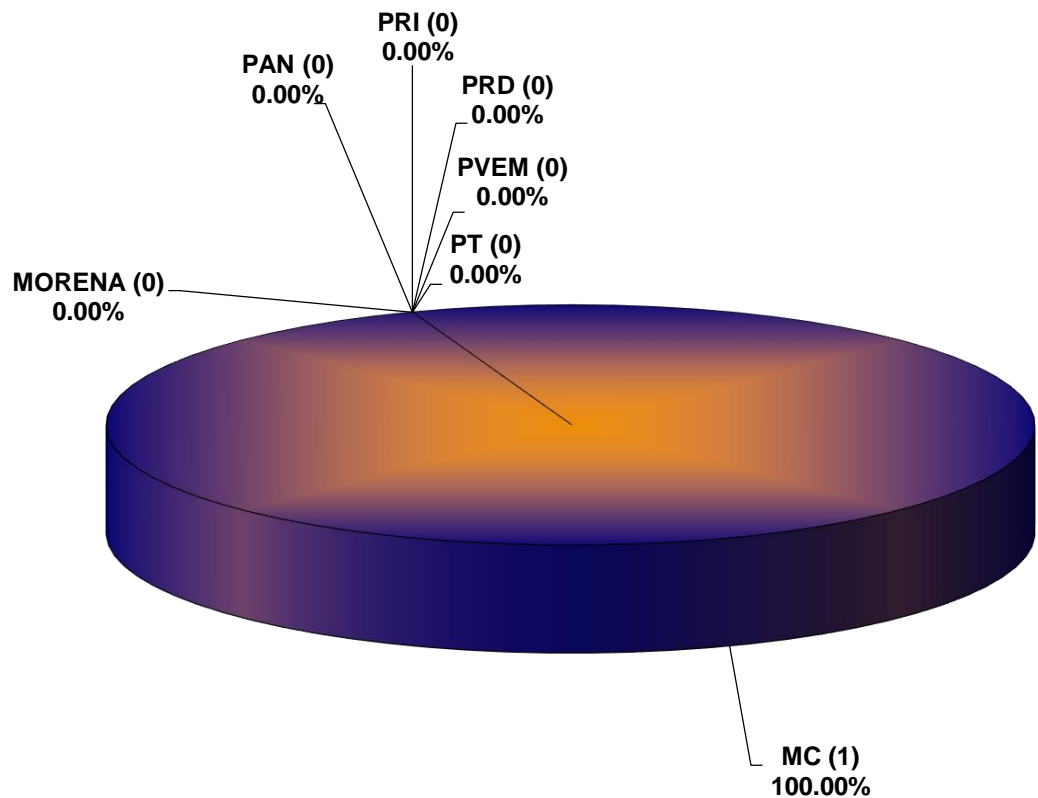

COMISIÓN ESTATAL ELECTORAL DE NUEVO LEÓN  
PORCENTAJE Y TIEMPO TOTAL DEDICADO A CADA PARTIDO POLÍTICO EN TELEVISIÓN  
(HORAS)  
ACUMULADO DE JULIO DE 2022

COMISIÓN ESTATAL ELECTORAL DE NUEVO LEÓN  
PORCENTAJE Y NÚMERO TOTAL DE NOTAS DEDICADAS A CADA PARTIDO POLÍTICO EN  
TELEVISIÓN  
ACUMULADO DE JULIO DE 2022

COMISIÓN ESTATAL ELECTORAL DE NUEVO LEÓN  
TOTAL DE NOTAS DEDICADAS A CADA PARTIDO POLÍTICO POR GRUPO TELEVISIVO  
ACUMULADO DE JULIO DE 2022