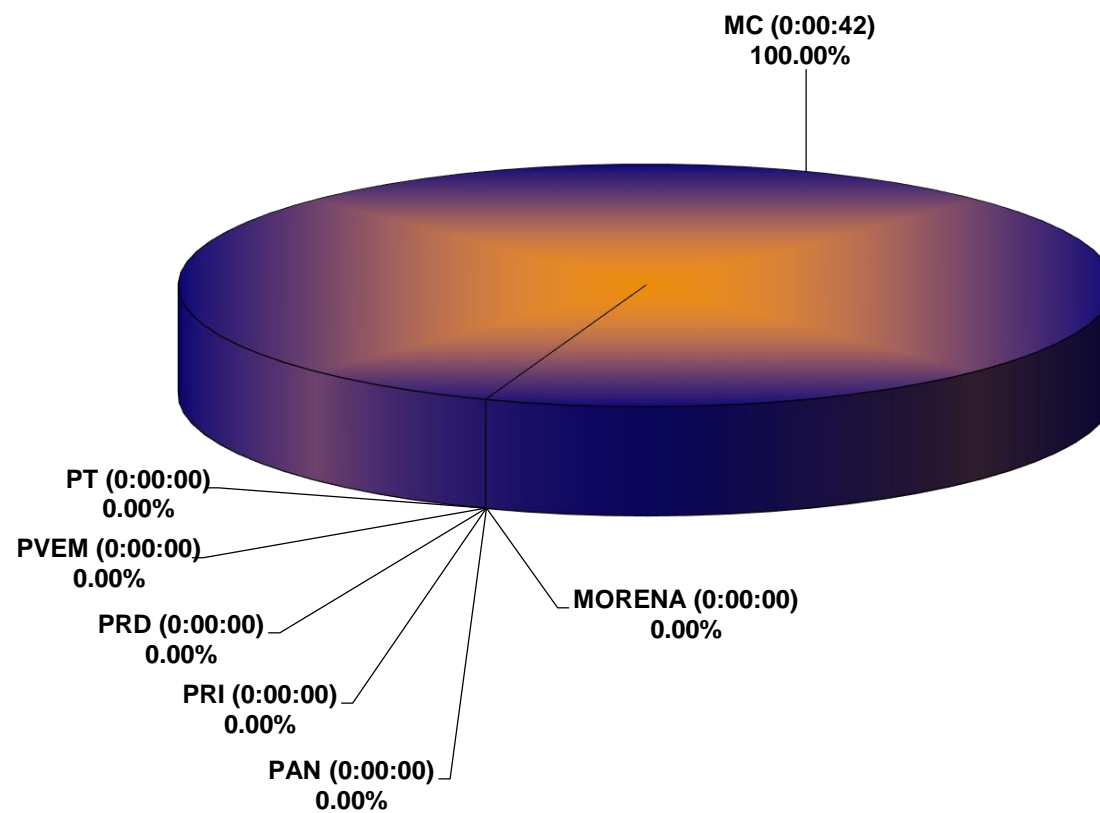

COMISIÓN ESTATAL ELECTORAL DE NUEVO LEÓN  
PORCENTAJE Y TIEMPO TOTAL DEDICADO A CADA PARTIDO POLÍTICO EN TELEVISIÓN  
(HORAS)  
ACUMULADO DE JULIO DE 2022

COMISIÓN ESTATAL ELECTORAL DE NUEVO LEÓN  
PORCENTAJE Y NÚMERO TOTAL DE NOTAS DEDICADAS A CADA PARTIDO POLÍTICO EN  
TELEVISIÓN  
ACUMULADO DE JULIO DE 2022

COMISIÓN ESTATAL ELECTORAL DE NUEVO LEÓN  
TOTAL DE NOTAS DEDICADAS A CADA PARTIDO POLÍTICO POR GRUPO TELEVISIVO  
ACUMULADO DE JULIO DE 2022